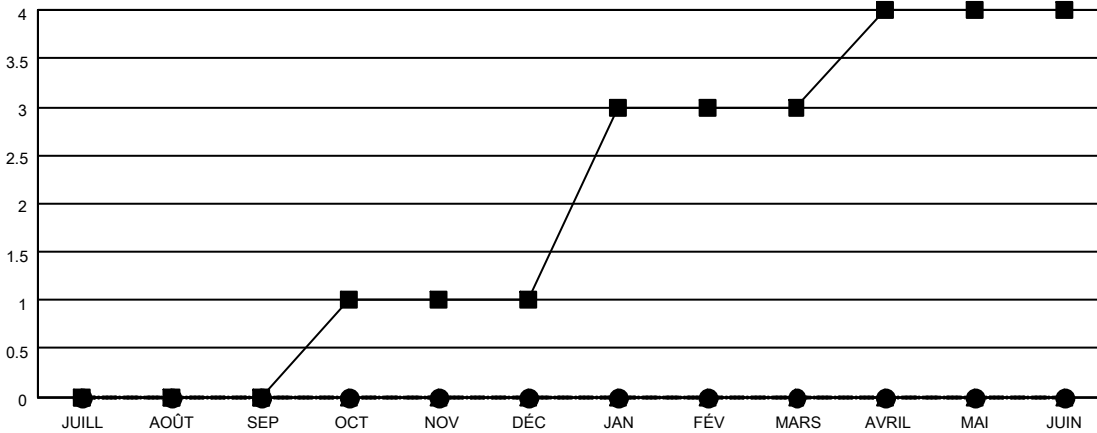

MONTHLY MEMBERSHIP PROGRESS REPORT

LIEU REPUBLIQUE DE MADAGASCAR

District 417

Results as of: 3/31/2022

Clubs			
RESULTATS POUR 2021-2022			
TRIMESTRE	BUT CONCERNANT LES NOUVEAUX CLUBS	NOUVEAUX CLUBS	CLUBS ANNULÉS
JUILL/AOÛT/SEP	0	0	0
OCT/NOV/DÉC	1	0	0
JAN/FÉV/MARS	2	0	1
AVRIL/MAI/JUIN	1	0	0

Membres			
RESULTATS POUR 2021-2022			
TRIMESTRE	OBJECTIF DE CROISSANCE NETTE DE L'EFFECTIF	CROISSANCE ACTUELLE DE L'EFFECTIF	TOTAL DES MEMBRES RADIES (y compris les transferts)
JUILL/AOÛT/SEP	20	37	46
OCT/NOV/DÉC	50	38	58
JAN/FÉV/MARS	50	48	44
AVRIL/MAI/JUIN	38	0	0

BUTS ET NOUVEAUX CLUBS REELS - CUMULATIF

-■- BUTS DE L'ANNEE ACTUELLE CONCERNANT LES NOUVEAUX CLUBS
 -●- NOUVEAUX CLUBS REELS POUR L'ANNEE ACTUELLE
 -▲- NOUVEAUX CLUBS REELS L'ANNEE DERNIERE

BUTS ET MEMBRES REELS - CUMULATIF