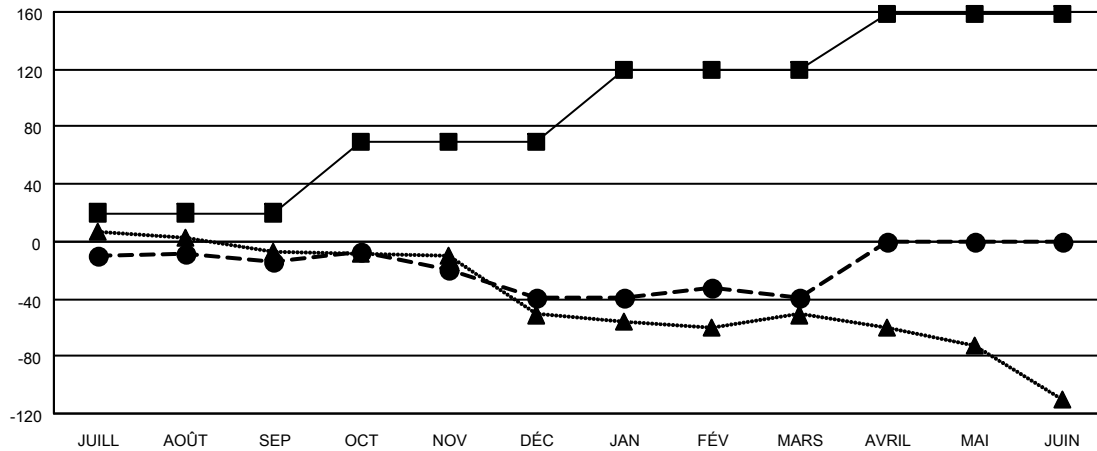

MONTHLY MEMBERSHIP PROGRESS REPORT

LIEU REPUBLIQUE DE MADAGASCAR

District 417

Results as of: 3/31/2022

Clubs			
RESULTATS POUR 2021-2022			
TRIMESTRE	BUT CONCERNANT LES NOUVEAUX CLUBS	NOUVEAUX CLUBS	CLUBS ANNULÉS
JUILL/AOÛT/SEP	0	0	0
OCT/NOV/DÉC	1	0	0
JAN/FÉV/MARS	2	0	1
AVRIL/MAI/JUIN	1	0	0

Membres			
RESULTATS POUR 2021-2022			
TRIMESTRE	OBJECTIF DE CROISSANCE NETTE DE L'EFFECTIF	CROISSANCE ACTUELLE DE L'EFFECTIF	TOTAL DES MEMBRES RADIES (y compris les transferts)
JUILL/AOÛT/SEP	20	37	46
OCT/NOV/DÉC	50	38	58
JAN/FÉV/MARS	50	48	44
AVRIL/MAI/JUIN	38	0	0

BUTS ET NOUVEAUX CLUBS REELS - CUMULATIF

-■- BUTS DE L'ANNEE ACTUELLE CONCERNANT LES NOUVEAUX CLUBS
 -●- NOUVEAUX CLUBS REELS POUR L'ANNEE ACTUELLE
 -▲- NOUVEAUX CLUBS REELS L'ANNEE DERNIERE

BUTS ET MEMBRES REELS - CUMULATIF